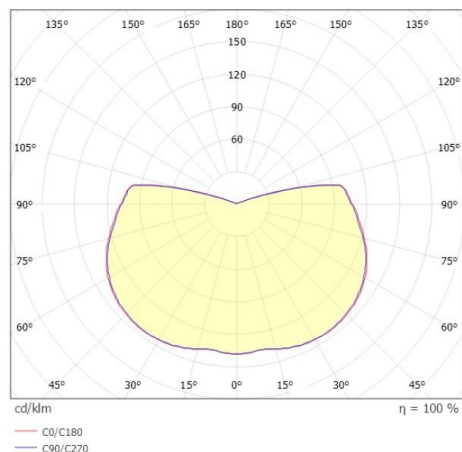

FYNN

333-s00112

FYNN-X F POLLERLEUCHTE aus Aluminium, anthrazit, ähnlich RAL 7016, Lichtaustritt direkt, mit Betriebsgerät, Dimmbarkeit: on/off, IP65,

SKIZZE

TECHNISCHE DETAILS

Systemleistung [W]	10,5
Leuchtmittel	LED
Lichtstrom [lm]	760/825
Lichtfarbe [K]	2700/3000K
CRI	>90
Betriebsgerät	mit Betriebsgerät
Dimmbarkeit	on/off
Lichtaustritt	direkt
Spannung [V]	220-240V 50/60Hz
Material	Aluminium
Länge [mm]	100
Breite [mm]	100
Höhe [mm]	450
Schutzart [IP]	IP65
Schutzklasse	Schutzklasse I
Nettogewicht [kg]	5,80
Farbe Leuchte	anthrazit
RAL	7016
EAN-Nummer	9010979089044
Lebensdauer [h]	L80 B10 50 000
Umgebungstemperatur	-30° bis +45°
Energieeffizienzkl.	D
Anz Leuchten B16A	74

LICHTVERTEILUNGSKURVE

Die Werte sind Bemessungswerte. Leistung und Lichtstrom unterliegen initial einer Toleranz von +/- 10%. Toleranz der Farbtemperatur: +/- 150 K. Die Werte gelten wenn nicht anders angegeben für eine Umgebungstemperatur von 25°C.