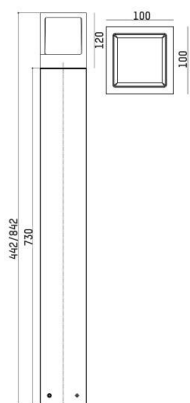

FYNN

333-s00112

FYNN-X F POLLERLEUCHTE aus Aluminium, anthrazit, ähnlich RAL 7016, Lichtaustritt direkt, mit Betriebsgerät, Dimmbarkeit: on/off, IP65,

SKIZZE

TECHNISCHE DETAILS

Systemleistung [W]	10,5
Leuchtmittel	LED
Lichtstrom [lm]	760/825
Lichtfarbe [K]	2700/3000K
CRI	>90
Betriebsgerät	mit Betriebsgerät
Dimmbarkeit	on/off
Lichtaustritt	direkt
Spannung [V]	220-240V 50/60Hz
Material	Aluminium
Länge [mm]	100
Breite [mm]	100
Höhe [mm]	450
Schutzart [IP]	IP65
Schutzklasse	Schutzklasse I
Nettogewicht [kg]	5,80
Farbe Leuchte	anthrazit
RAL	7016
EAN-Nummer	9010979089044
Lebensdauer [h]	L80 B10 50 000
Umgebungstemperatur	-30° bis +45°
Energieeffizienzkl.	D
Anz Leuchten B16A	74

LICHTVERTEILUNGSKURVE

Die Werte sind Bemessungswerte. Leistung und Lichtstrom unterliegen initial einer Toleranz von +/- 10%. Toleranz der Farbtemperatur: +/- 150 K. Die Werte gelten wenn nicht anders angegeben für eine Umgebungstemperatur von 25°C.